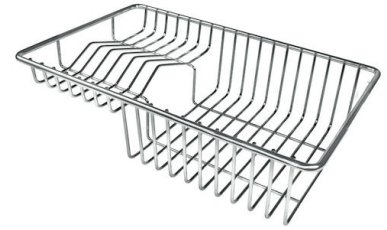

SPÜLBECKEN Stahlstärke 1 mm. Eine beachtliche Dicke, die maximale Robustheit für Spülen garantiert, die die Zeichen der Zeit nicht kennen.

SPÜLBECKEN MIT ENGEM RADIUS Quadratische Spülen mit modernem Design und erhöhtem Fassungsvermögen. Für minimale Ästhetik in Kombination mit maximaler Praktikabilität.

TECHNISCHE DATEN

OPTIONALES ZUBEHÖR

Schneidebrett aus HDPE
8657 001

Schneidebrett Twin aus HPDE
8644 101

Tellerkorb aus Edelstahl
8100 303
* nur in Kombination mit dem Zubehör
8644 101

Weißer Wanne
8153 100